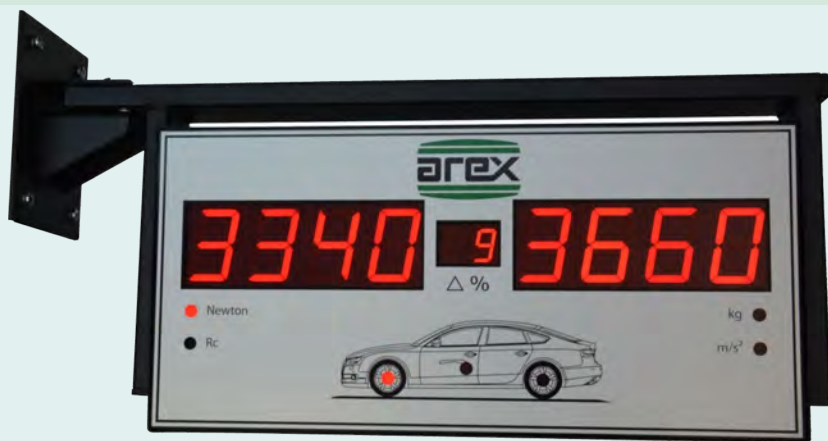

WERKPLAATS EQUIPMENT

AREX DIGI⁺ 2-PLAATS REMMENTESTBANK

KENMERKEN

- Van alle kanten overrijdbaar
- Verzinkte platen met RVS naaldlagers
- Geschikt tot 5 ton asbelasting
- Meer dan 40 jaar fabrikant van remmenbanken

Alle gegevens

OPTIONEEL

- Pedaaldrukmeter incl. certificaat en 1^e keuring voor € 590,-
- 4-plaats uitvoering
- zijslipmeting

Alternatief Arex DIAG PC gestuurde remmentestbank

- Diagnose functie
- Weergave op LCD scherm, alle remkrachten tegelijk in beeld
- te integreren in een complete teststraat

INRUILACTIE

prijs 2-plaats Digi+

van € 4.986,-

€ 4.095,-

Incl. installatie en 1^e keuring

prijs 2-plaats Digi+ op basis van
inruil bestaande remmenbank

Versie april 2025. Aan deze afbeeldingen kunnen geen rechten worden ontleend. Prijzen excl. BTW en onder voorbehoud.