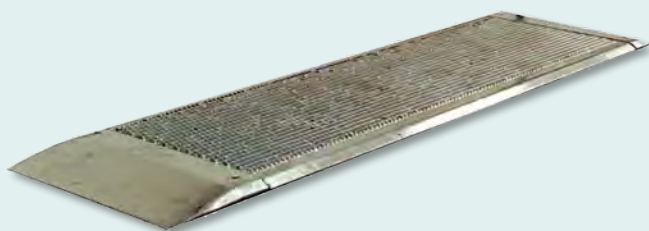

WERKPLAATS EQUIPMENT

AREX DIGI⁺ 2-PLAATS REMMENTESTBANK

KENMERKEN

- Van alle kanten overrijdbaar
- Verzinkte platen met RVS naaldlagers
- Geschikt tot 5 ton asbelasting
- Meer dan 40 jaar fabrikant van remmenbanken

Alle gegevens

OPTIONEEL

- Pedaaldrukmeter incl. certificaat en 1^e keuring voor € 590,-
- 4-plaats uitvoering
- zijslipmeting

Alternatief Arex DIAG PC gestuurde remmentestbank

- Diagnose functie
- Weergave op LCD scherm, alle remkrachten tegelijk in beeld
- te integreren in een complete teststraat