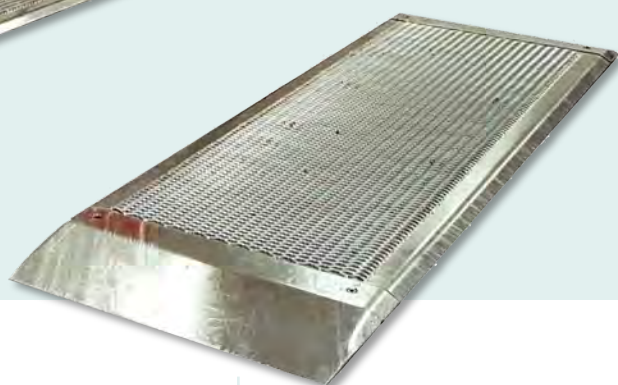

WERKPLAATS EQUIPMENT

AREX DIGI⁺ 2-PLAATS REMMENTESTBANK

KENMERKEN

- Van alle kanten overrijdbaar
- Verzinkte platen met RVS naaldlagers
- Geschikt tot 5 ton asbelasting
- Meer dan 40 jaar fabrikant van remmenbanken

Alle gegevens

OPTIONEEL

- Pedaaldrukmeter incl. certificaat en 1^e keuring voor € 590,-
- 4-plaats uitvoering
- zijslipmeting

Alternatief Arex DIAG PC gestuurde remmentestbank

- Diagnose functie
- Weergave op LCD scherm, alle remkrachten tegelijk in beeld
- te integreren in een complete teststraat